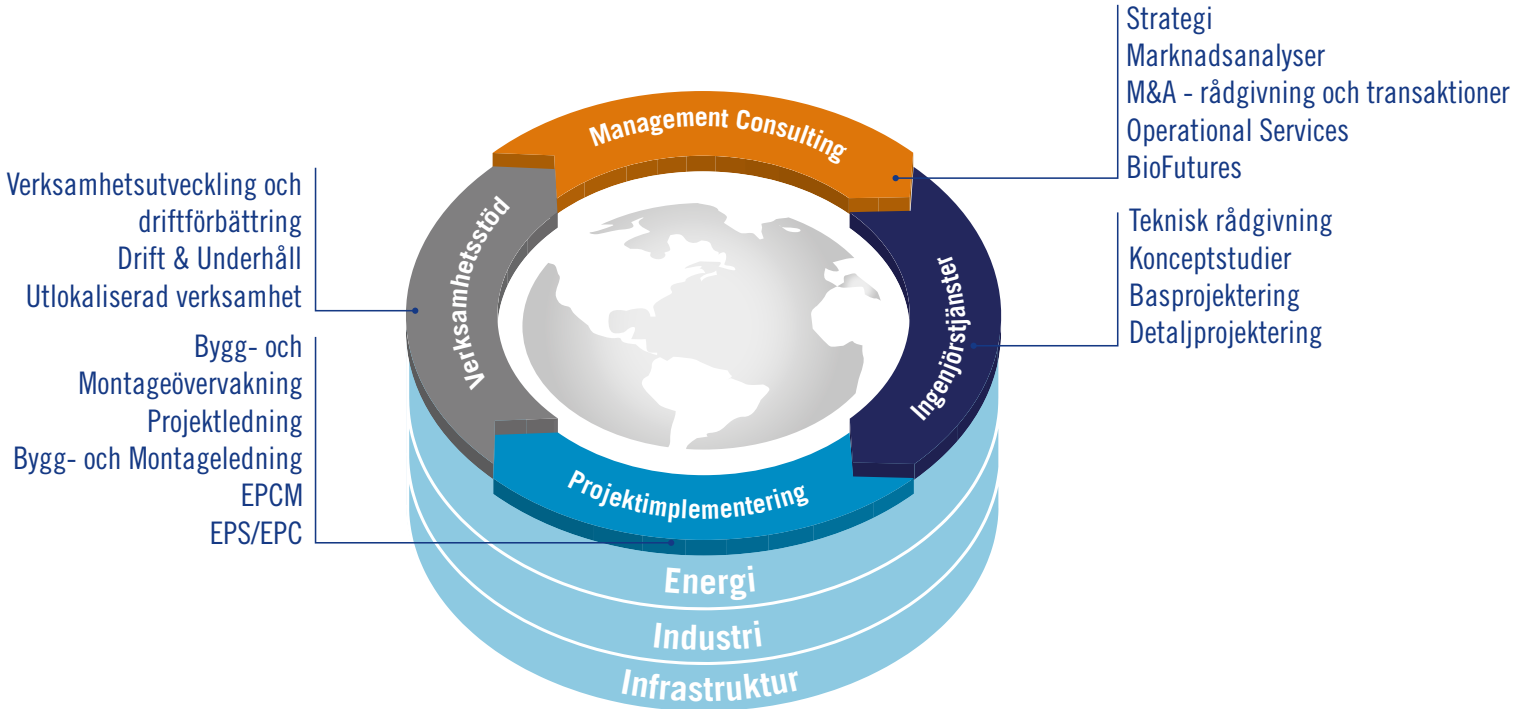

VILKA VI ÄR

Vi är ett globalt konsult- och ingenjörsföretag inom branscherna energi, industri och infrastruktur. Pöryrs sammankopplade team skapar unika lösningar med hållbara resultat för våra kunder.

VAD VI GÖR

Med fokus på kundens behov skräddarsyr vi våra tjänster för att möta specifika projektmål. Vi levererar strategisk rådgivning och ingenjörstjänster med stor kapacitet och hög kompetens för genomförande av projekt.

HUR VI GÖR

Vi är en pålitlig partner till våra kunder och tillhandahåller global expertis lokalt i 40 länder. Vi ser helheten, kopplar samman nuvarande och kommande teknologier med lokal marknadskännedom.

SMARTA LÖSNINGAR

Vi engagerar kunder och partners när vi utformar nytänkande koncept. Vi bidrar med nya perspektiv som tillför värde i både stora och små projekt och som maximerar investeringens avkastning.

EXPERTIS I VÄRLDSKLASS

Kundernas förtroende för oss som partner grundar sig på våra djupa kunskaper om lokala förhållanden samt att vi har kompetens och experter i världsklass. Vi tar oss an kundens problem med de senaste innovationerna, idéerna och kunskaperna.

PRINCIPER OCH FÖRETAGSKULTUR

Vi är samarbetsvilliga, professionella, nytänkande och ansvarstagande – vi strävar alltid efter högsta kvalitet i fråga om integritet, etik och säkerhet.

**Vi är Pöry -
The connected company.**

Consulting. Engineering. Projects. Operations.

Smarta lösningar inom kraftproduktion, transmission & distribution, skogsindustri, kemi & bioraffinering, gruv & metall, transport och vatten.

5 500 experter. 40 länder. 130 kontor.

Pöry Sweden AB
(Tegeluddsvägen 21)
Box 24015
104 50 Stockholm

Tel 010-474 17 00 (växel)

Har frågor om Pöry Group är du välkommen att kontakta group.communications@poyry.com

E-postadresser till vår personal: förnamn.efternamn@poyry.com